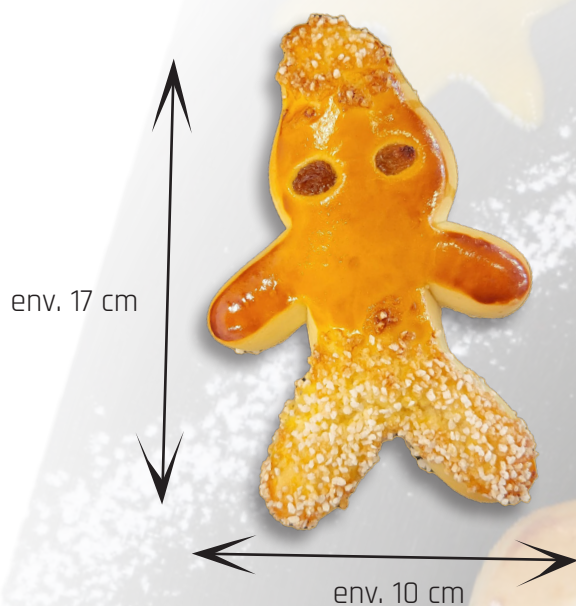

DISPONIBLES DANS
LA LIMITE DES STOCKS

ST-NICOLAS 2022

DANS LA LIMITE DES STOCKS DISPONIBLES
PENSEZ A RESERVER
VOS BONHOMMES DE ST-NICOLAS LE PLUS
RAPIDEMENT POSSIBLE

Brioche au sucre ST-NICOLAS (70 gr)

1.30/pce Art. 8725.1, carton de 60 pièces
de env. 65-75 gr

Cuite, laisser dégeler env. 2h00 à température
ambiante.

DISPONIBLES DANS
LA LIMITE DES STOCKS