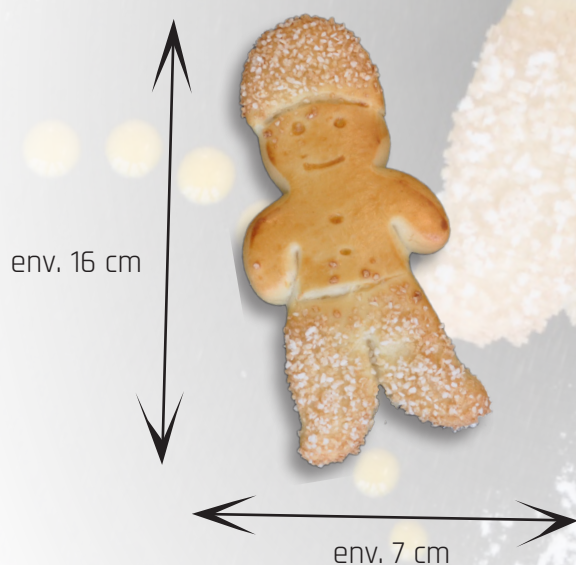

## Brioche au sucre ST-NICOLAS (70 gr)

**1.30/pce** Art. 8725.1, carton de 60 pièces  
de env. 65-75 gr

Cuite, laisser dégeler env. 2h00 à température  
ambiante.

DISPONIBLES DANS  
LA LIMITE DES STOCKS